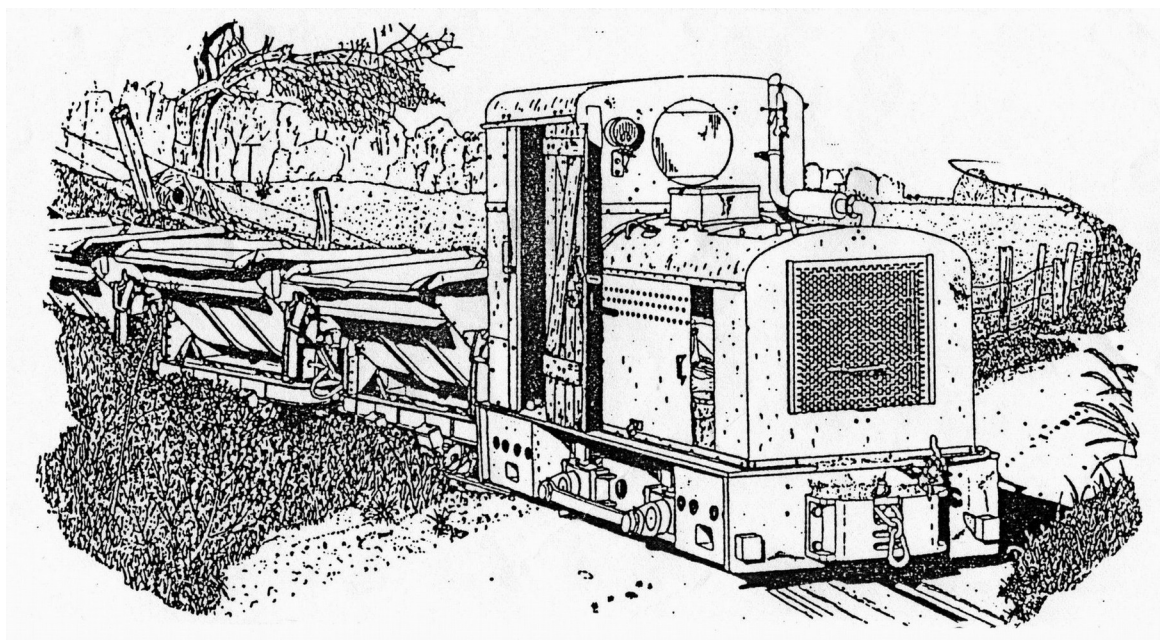

Tage der offenen Tür

im
**WESTFÄLISCHEN FELDBAHNMUSEUM
LENGERICH**

Pfingstsonntag	20.05.2018	11 - 18 Uhr
Pfingstmontag	21.05.2018	11 - 18 Uhr

Programm

Ausstellung historischer Feldbahnen
Personenverkehr mit Lorenzügen
Fotos von den Feldbahnen der Lengericher Kalkindustrie
Modellbahnvorführungen
Kaffee - Kuchen - Waffeln - Würstchen – Pommes